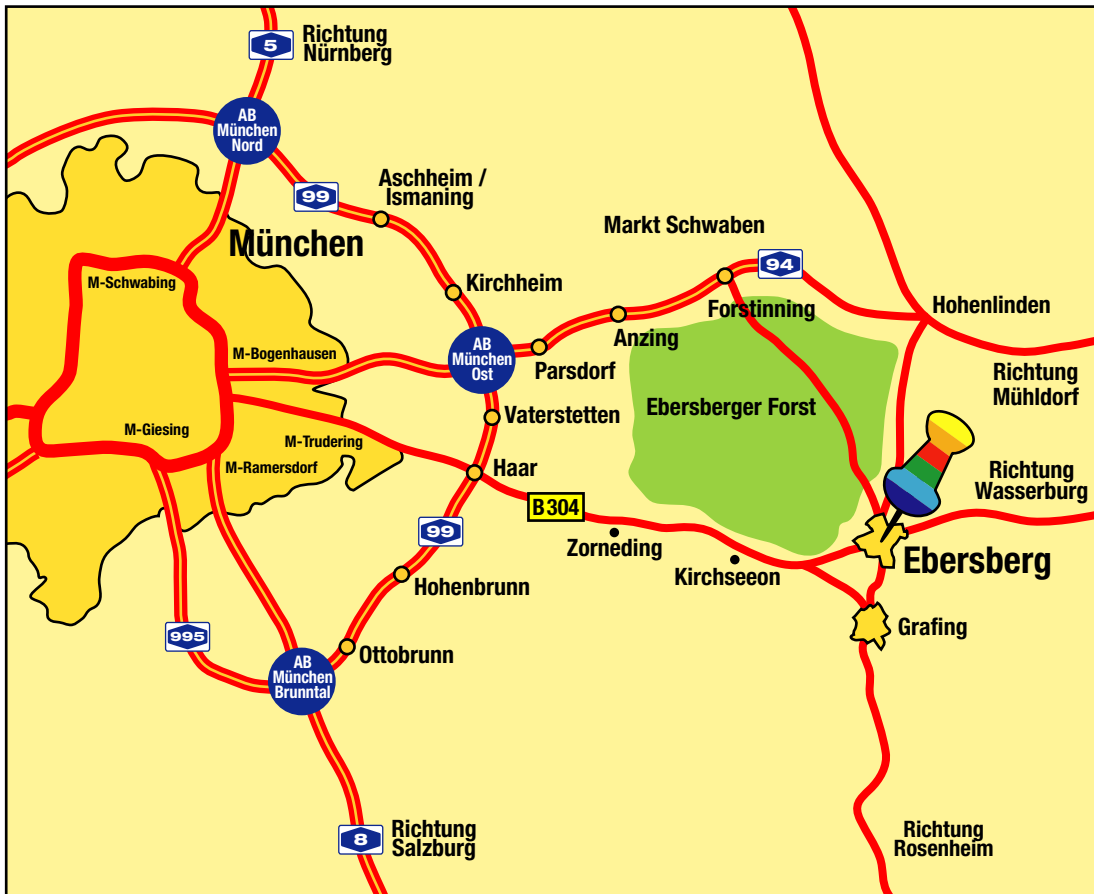

Umgebungskarte Ebersberg

Wegbeschreibung von München:

A 94
Richtung Passau
 Ausfahrt Forstinning
 durch Ebersberger Forst
 Richtung Ebersberg

oder

B 304
Richtung Wasserburg
 Haar, Zorneding,
 Kirchseeon,
 Richtung Ebersberg

Wegskizze Ebersberg